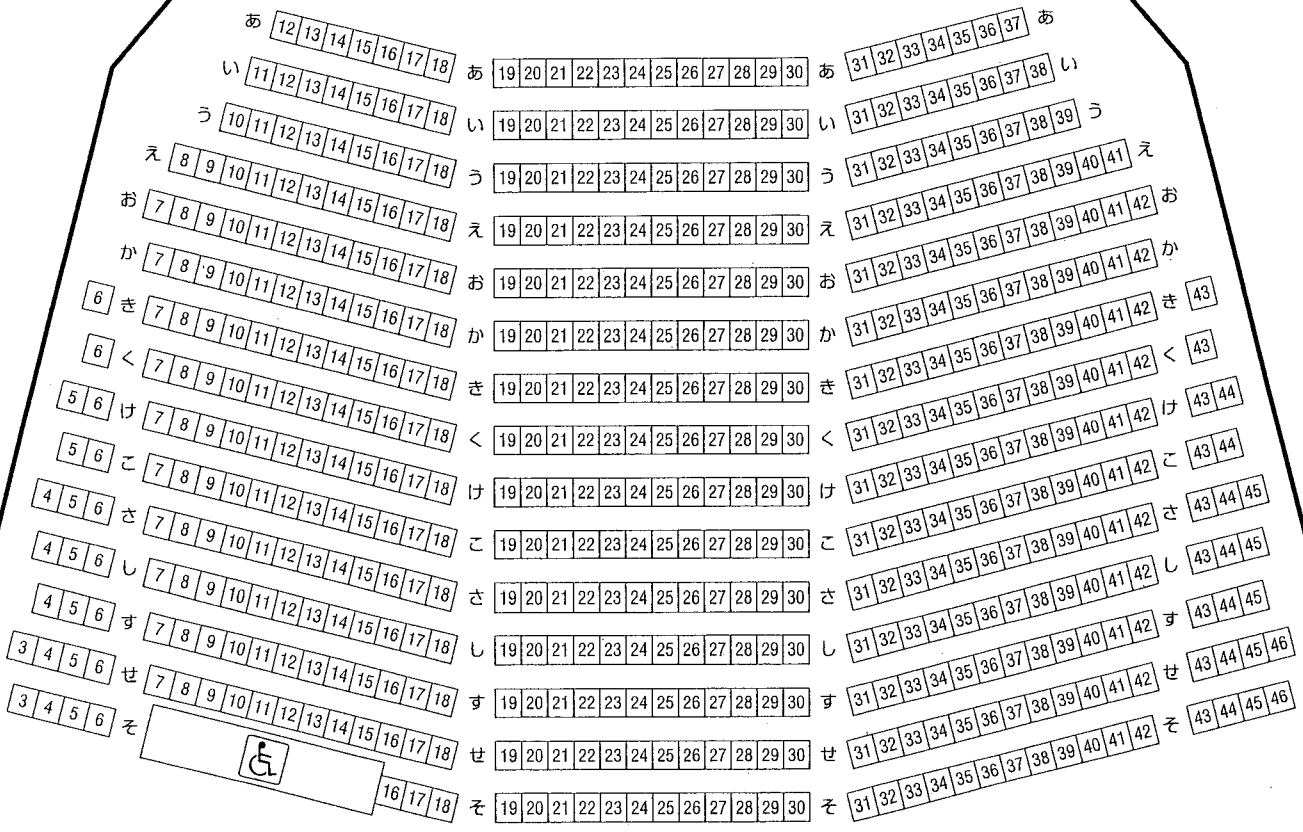

川西市文化会館 大ホール座席ご案内

舞 台

固定席 993席
 移動席 84席
 1,077席
 車椅子席 5席