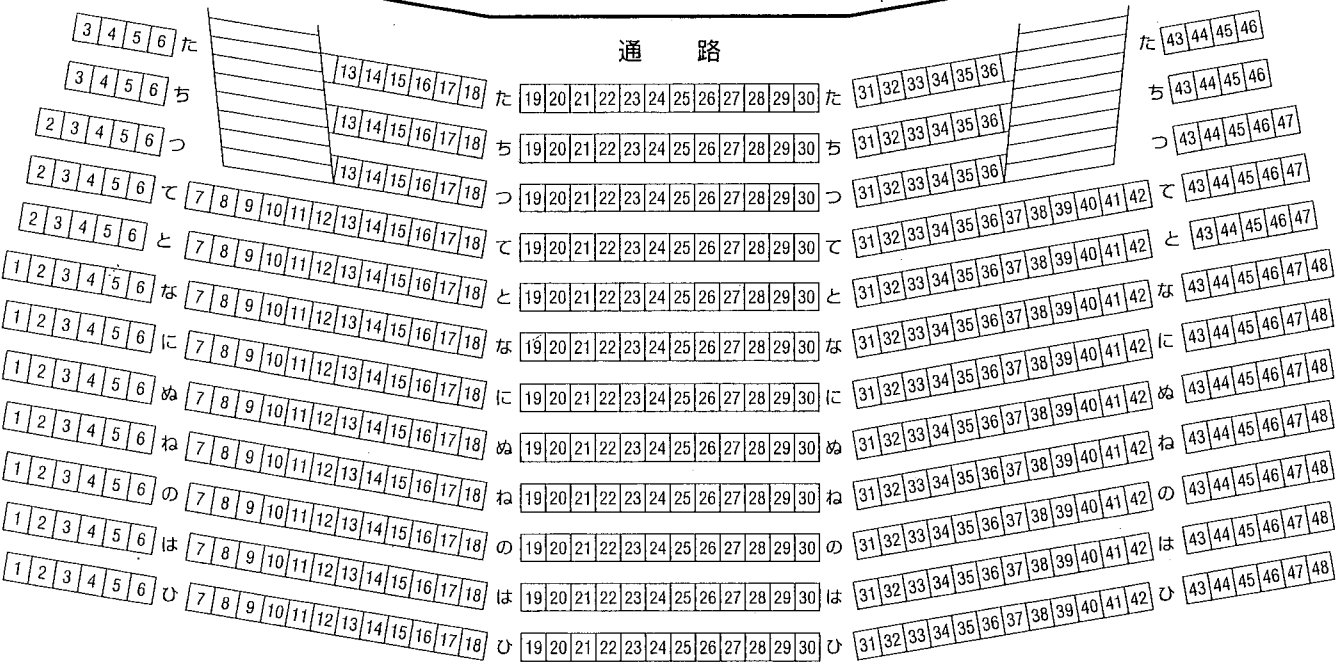

川西市文化会館 大ホール座席ご案内

舞 台

固定席 993席
 移動席 84席
 1,077席
 車椅子席 5席